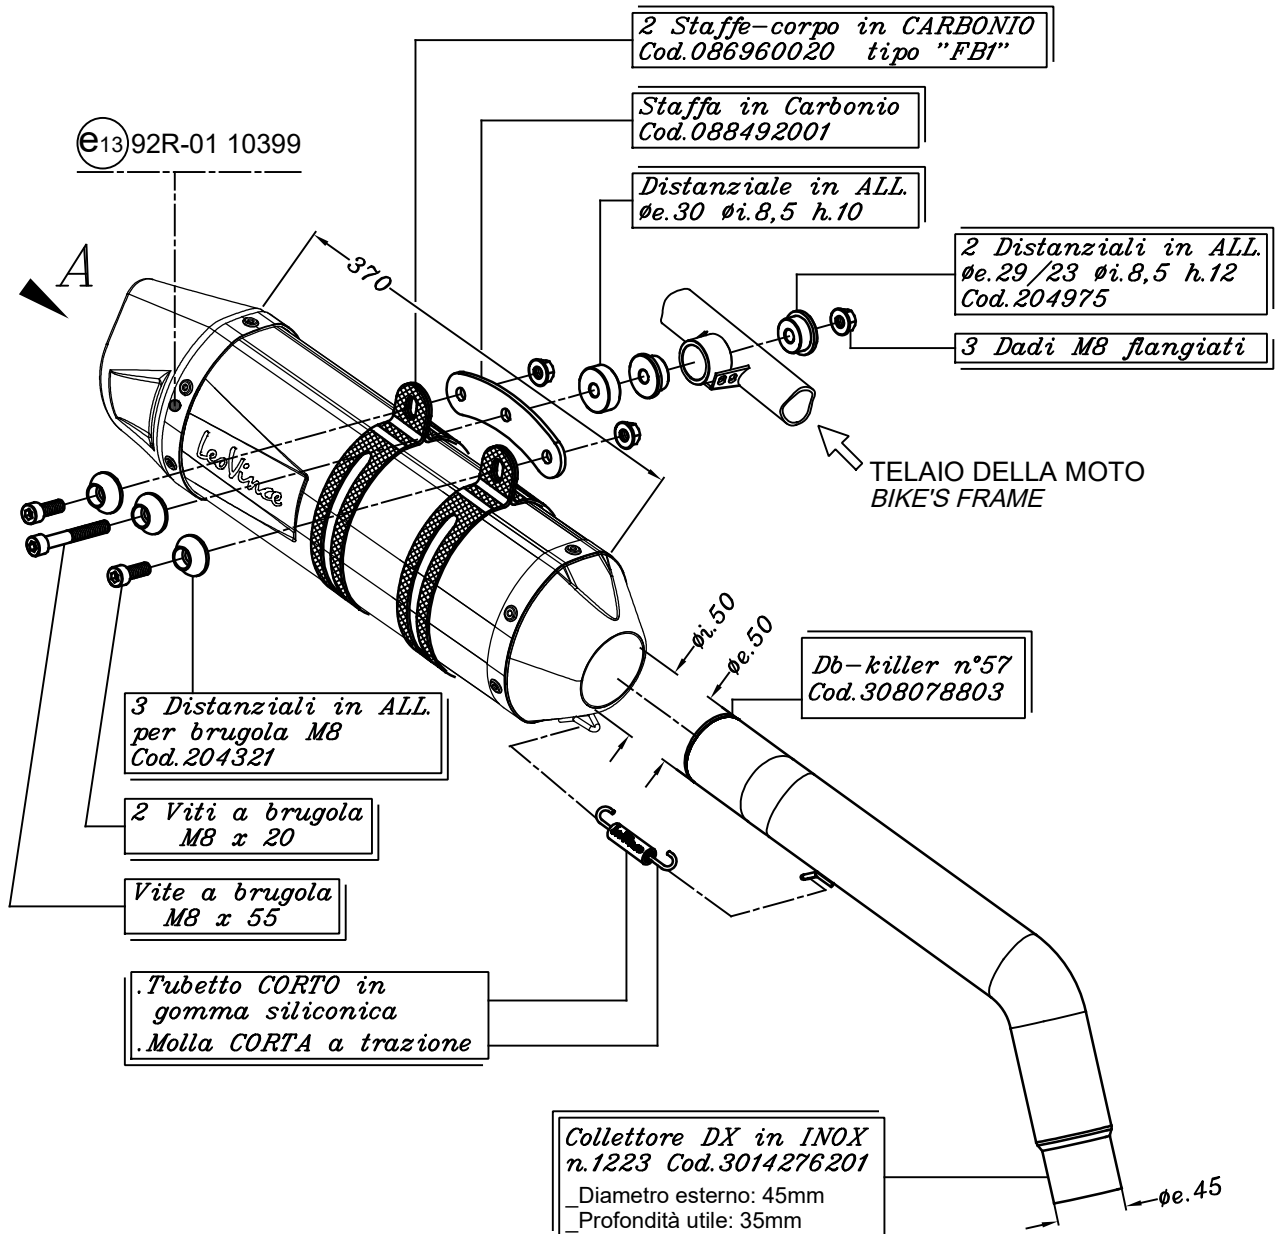

VISTA DA "A"

dB-killer n. 32B
Cod. 307762801

NOTA :

Le valigie laterali TRIUMPH possono essere installate con il montaggio di questo silenziatore.

ART. 14276E

TIGER 800 XR/XRX/XCX/XRT/XCA/XRX LRH/XCX LRH
(35kW) (fits with original panniers)

SLIP-ON - NERO - STAINLESS S. - APPROVED